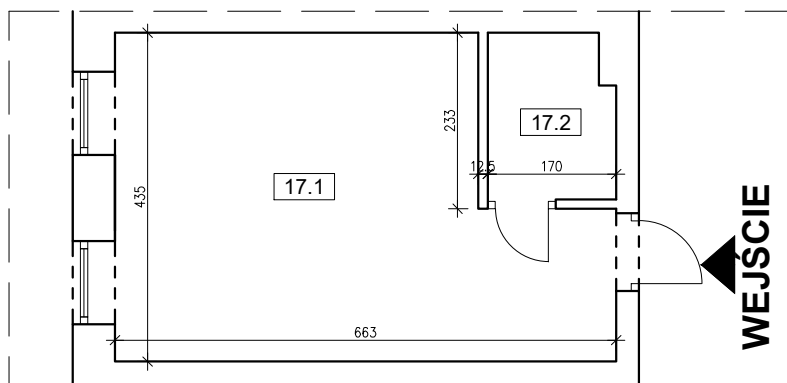

BUDYNEK MIESZKALNY WIELORODZINNY

ŁÓDŹ, UL. FABRYCZNA 7

ULICA FABRYCZNA

mieszkanie nr 17

PODDASZE

28.84 m²

POW. UŻYTKOWA

mieszkanie nr 17

nr	nazwa	pow. użytkowa
17.1	POKÓJ+ANEKS KUCHENNY	25.24 m ²
17.2	ŁAZIENKA	3.60 m ²
RAZEM		28.84 m ²

INWENTARYZACJA

SKALA 1:100

OPRACOWAŁ: