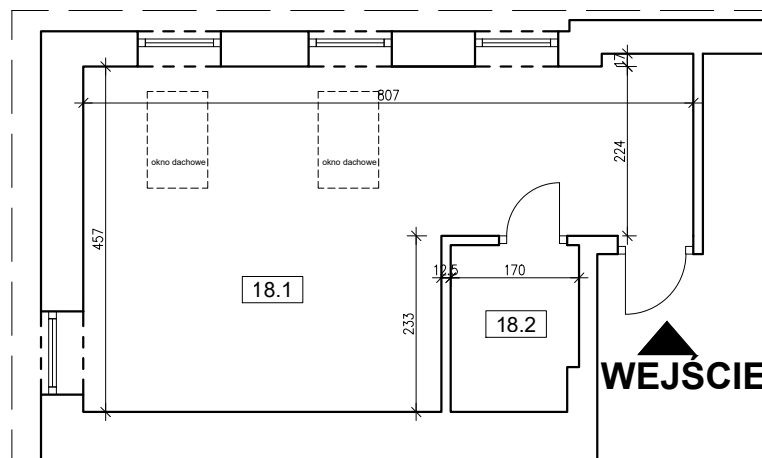

BUDYNEK MIESZKALNY WIELORODZINNY

ŁÓDŹ, UL. FABRYCZNA 7

ULICA FABRYCZNA

mieszkanie nr 18

PODDASZE

25.41 m²

POW. UŻYTKOWA

mieszkanie nr 18

nr	nazwa	pow. użytkowa
18.1	POKÓJ+ANEKS KUCHENNY	21.51 m ²
18.2	ŁAZIENKA	3.70 m ²
RAZEM		25.21 m ²

INWENTARYZACJA

SKALA 1:100

OPRACOWAŁ: