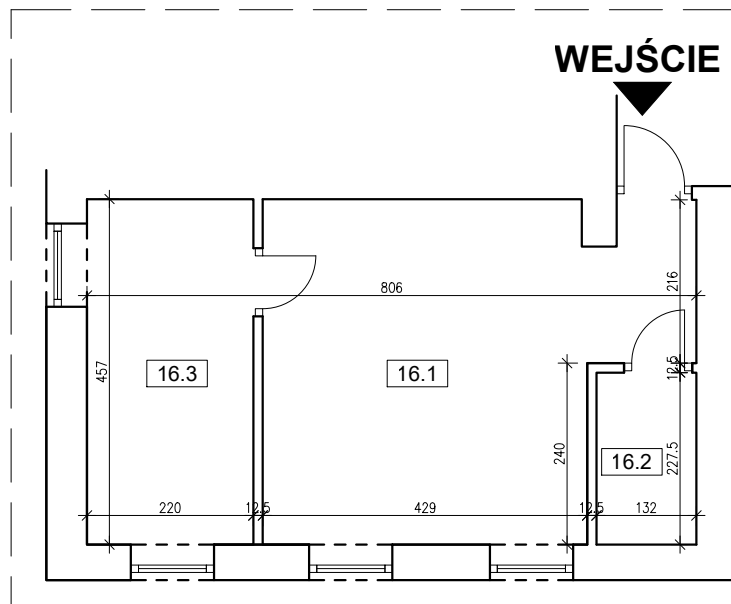

# BUDYNEK MIESZKALNY WIELOORODZINNY

ŁÓDŹ, UL. FABRYCZNA 7

ULICA FABRYCZNA

## mieszkanie nr 16

PODDASZE

### 35.21 m<sup>2</sup>

POW. UŻYTKOWA

### mieszkanie nr 16

nr	nazwa	pow. użytkowa
16.1	POKÓJ+ANEKS KUCHENNY	22.21 m <sup>2</sup>
16.2	ŁAZIENKA	3.00 m <sup>2</sup>
16.2	POKÓJ	10.00 m <sup>2</sup>
RAZEM		35.21 m <sup>2</sup>