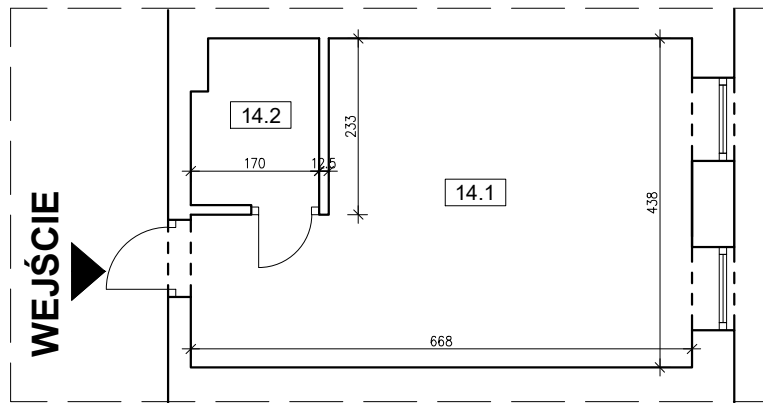

BUDYNEK MIESZKALNY WIELOORODZINNY

ŁÓDŹ, UL. FABRYCZNA 7

ULICA FABRYCZNA

mieszkanie nr 14

PODDASZE

29.26 m²

POW. UŻYTKOWA

mieszkanie nr 14

nr	nazwa	pow. użytkowa
14.1	POKÓJ+ANEKS KUCHENNY	25.56 m ²
14.2	ŁAZIENKA	3.70 m ²
RAZEM		29.26 m ²

INWENTARYZACJA

SKALA 1:100

OPRACOWAŁ: