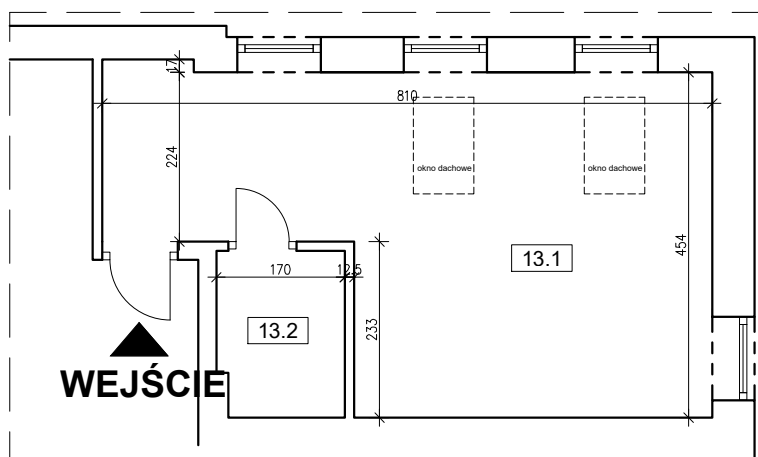

BUDYNEK MIESZKALNY WIELOORODZINNY

ŁÓDŹ, UL. FABRYCZNA 7

ULICA FABRYCZNA

mieszkanie nr 13

PODDASZE

25.11m²

POW. UŻYTKOWA

mieszkanie nr 13

nr	nazwa	pow. użytkowa
13.1	POKÓJ+ANEKS KUCHENNY	21.41 m ²
13.2	ŁAZIENKA	3.70 m ²
RAZEM		25.11 m ²

INWENTARYZACJA

SKALA 1:100

OPRACOWAŁ: